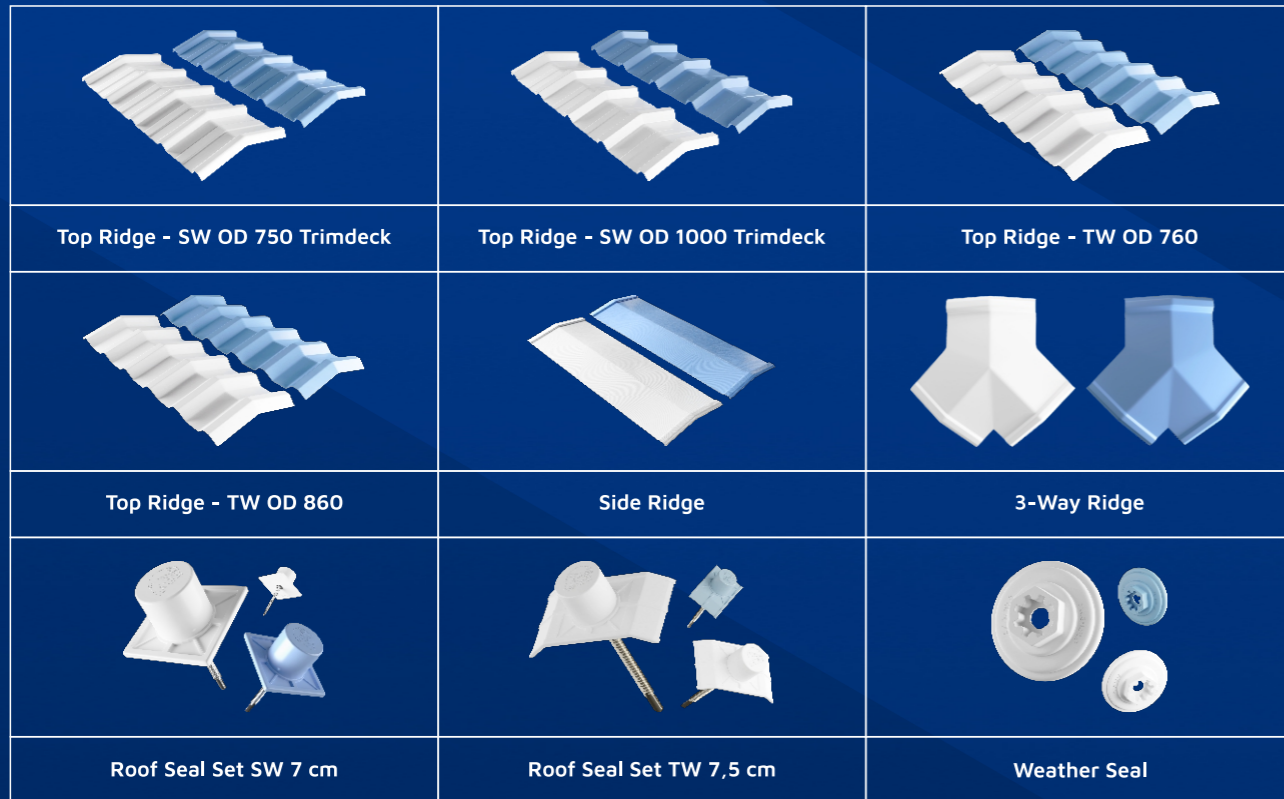

AKSESORIS PENUNJANG